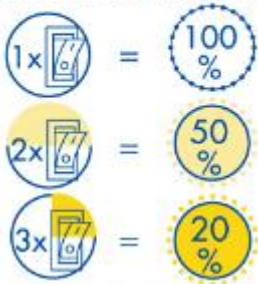

Produktabmessungen

Leuchte:

Länge	900 mm
Breite	200 mm
Höhe	100 mm
Gewicht	1890 g

Leuchtmittel (LM85403):

Höhe	61 mm
Durchmesser	70 mm
Gewicht	63 g

Elektrische Kenndaten

Spannung	220-240 V
Netzfrequenz	50/60 Hz
Leistungsaufnahme	5 x 5,0 W
Bemessungsleistungsaufnahme	5 x 5,0 W
Gewichteter Energieverbrauch	25 kWh/1.000 h
Elektrischer Leistungsfaktor	$\lambda > 0,5$
Dimmbar?	3-Stufen dimmbar (per Lichtschalter)
Zündzeit	< 0,5 s
Anlaufzeit ¹	sofort voller Lichtstrom

Lichttechnische Eigenschaften

Farbkennung	827
Lichtfarbe	Warmweiß
Farbtemperatur	2700K
Farbwiedergabe	Ra 80
Nennlichtstrom	5 x 350 lm
Bemessungsnutzlichtstrom	5 x 350 lm
Lampenlichtstromerhalt ²	70 %
Farbkonsistenz SDCM	≤ 6

¹ bis zum Erreichen von 60 % Lichtstrom

² am Ende der Nennlebensdauer

gemäß EU-Verordnung Nr. 1194/2012

Hinweise und Empfehlungen

Empfehlung für die Entsorgung der Lampe

– <http://www.lightme.eu/oekodesign/entsorgung/index.html>

3-Step Dimming:

Dimmen mit jedem herkömmlichen Lichtschalter durch Ein- und Ausschalten.

Abmessungsskizze LED LM85604

L: 900 mm
B: 200 mm
H: 100 mm

Farbspektrum