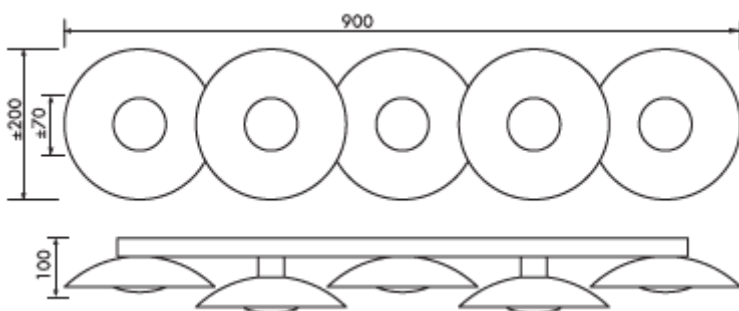

Produktabmessungen

Leuchte:

Länge	900 mm
Breite	200 mm
Höhe	100 mm
Gewicht	1890 g

Leuchtmittel (LM85403):

Höhe	61 mm
Durchmesser	70 mm
Gewicht	63 g

Elektrische Kenndaten

Spannung	220-240 V
Netzfrequenz	50/60 Hz
Leistungsaufnahme	5 x 5,0 W
Bemessungsleistungsaufnahme	5 x 5,0 W
Gewichteter Energieverbrauch	25 kWh/1.000 h
Elektrischer Leistungsfaktor	$\lambda > 0,5$
Dimmbar?	3-Stufen dimmbar (per Lichtschalter)
Zündzeit	< 0,5 s
Anlaufzeit ¹	sofort voller Lichtstrom

3-Step Dimming:

Dimmen mit jedem herkömmlichen Lichtschalter durch Ein- und Ausschalten.

Abmessungsskizze LED LM85604

L: 900 mm
B: 200 mm
H: 100 mm

Farbspektrum